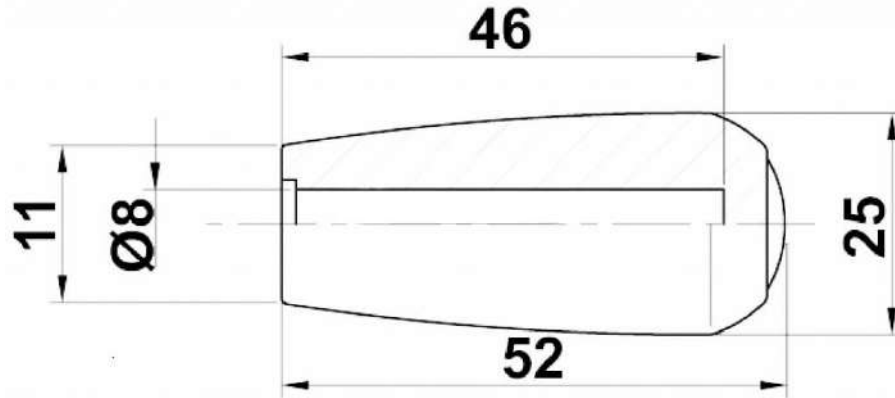

[mm]

Šifra / Code	13384	13385	13386	13387	13388	13389
Premer luknje / Hole diameter [mm]	8					
Barva / Color	Black	Blue	Green	Yellow	Red	Yellow